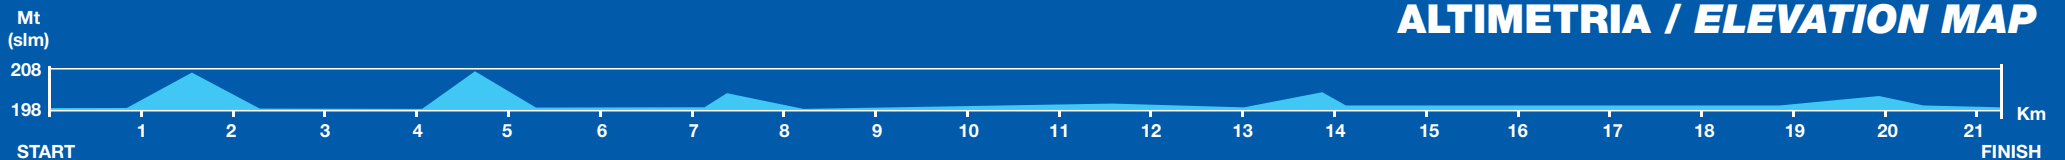

# LAGO MAGGIORE HALF MARATHON

*Stresa > Verbania*

POWERED BY:

- RILEVAZIONE TEMPI  
TIMING POINT
- PUNTO RISTORO  
REFRESHMENT POINT
- SPUGNAGGIO  
SPONGE POINT
- PRONTO SOCCORSO  
FIRST AID
- SERVIZI IGIENICI  
TOILET
- DEPOSITO BORSE  
DEPOSIT BAG
- SPOGLIATOIO  
CHANGING ROOM
- DOCCIA  
SHOWER
- BUS NAVETTA  
SHUTTLE BUS
- STAZIONE FERROVIARIA  
TRAIN STATION
- BATTELLINO NAVETTA  
SHUTTLE FERRY BOAT
- 15 KM
- 21K
- 10K
- SERVIZIO BATTELLINO  
FERRY BOAT

STRESA - PARTENZA / START 21K

FONDOTOCE - PARTENZA / START 10K